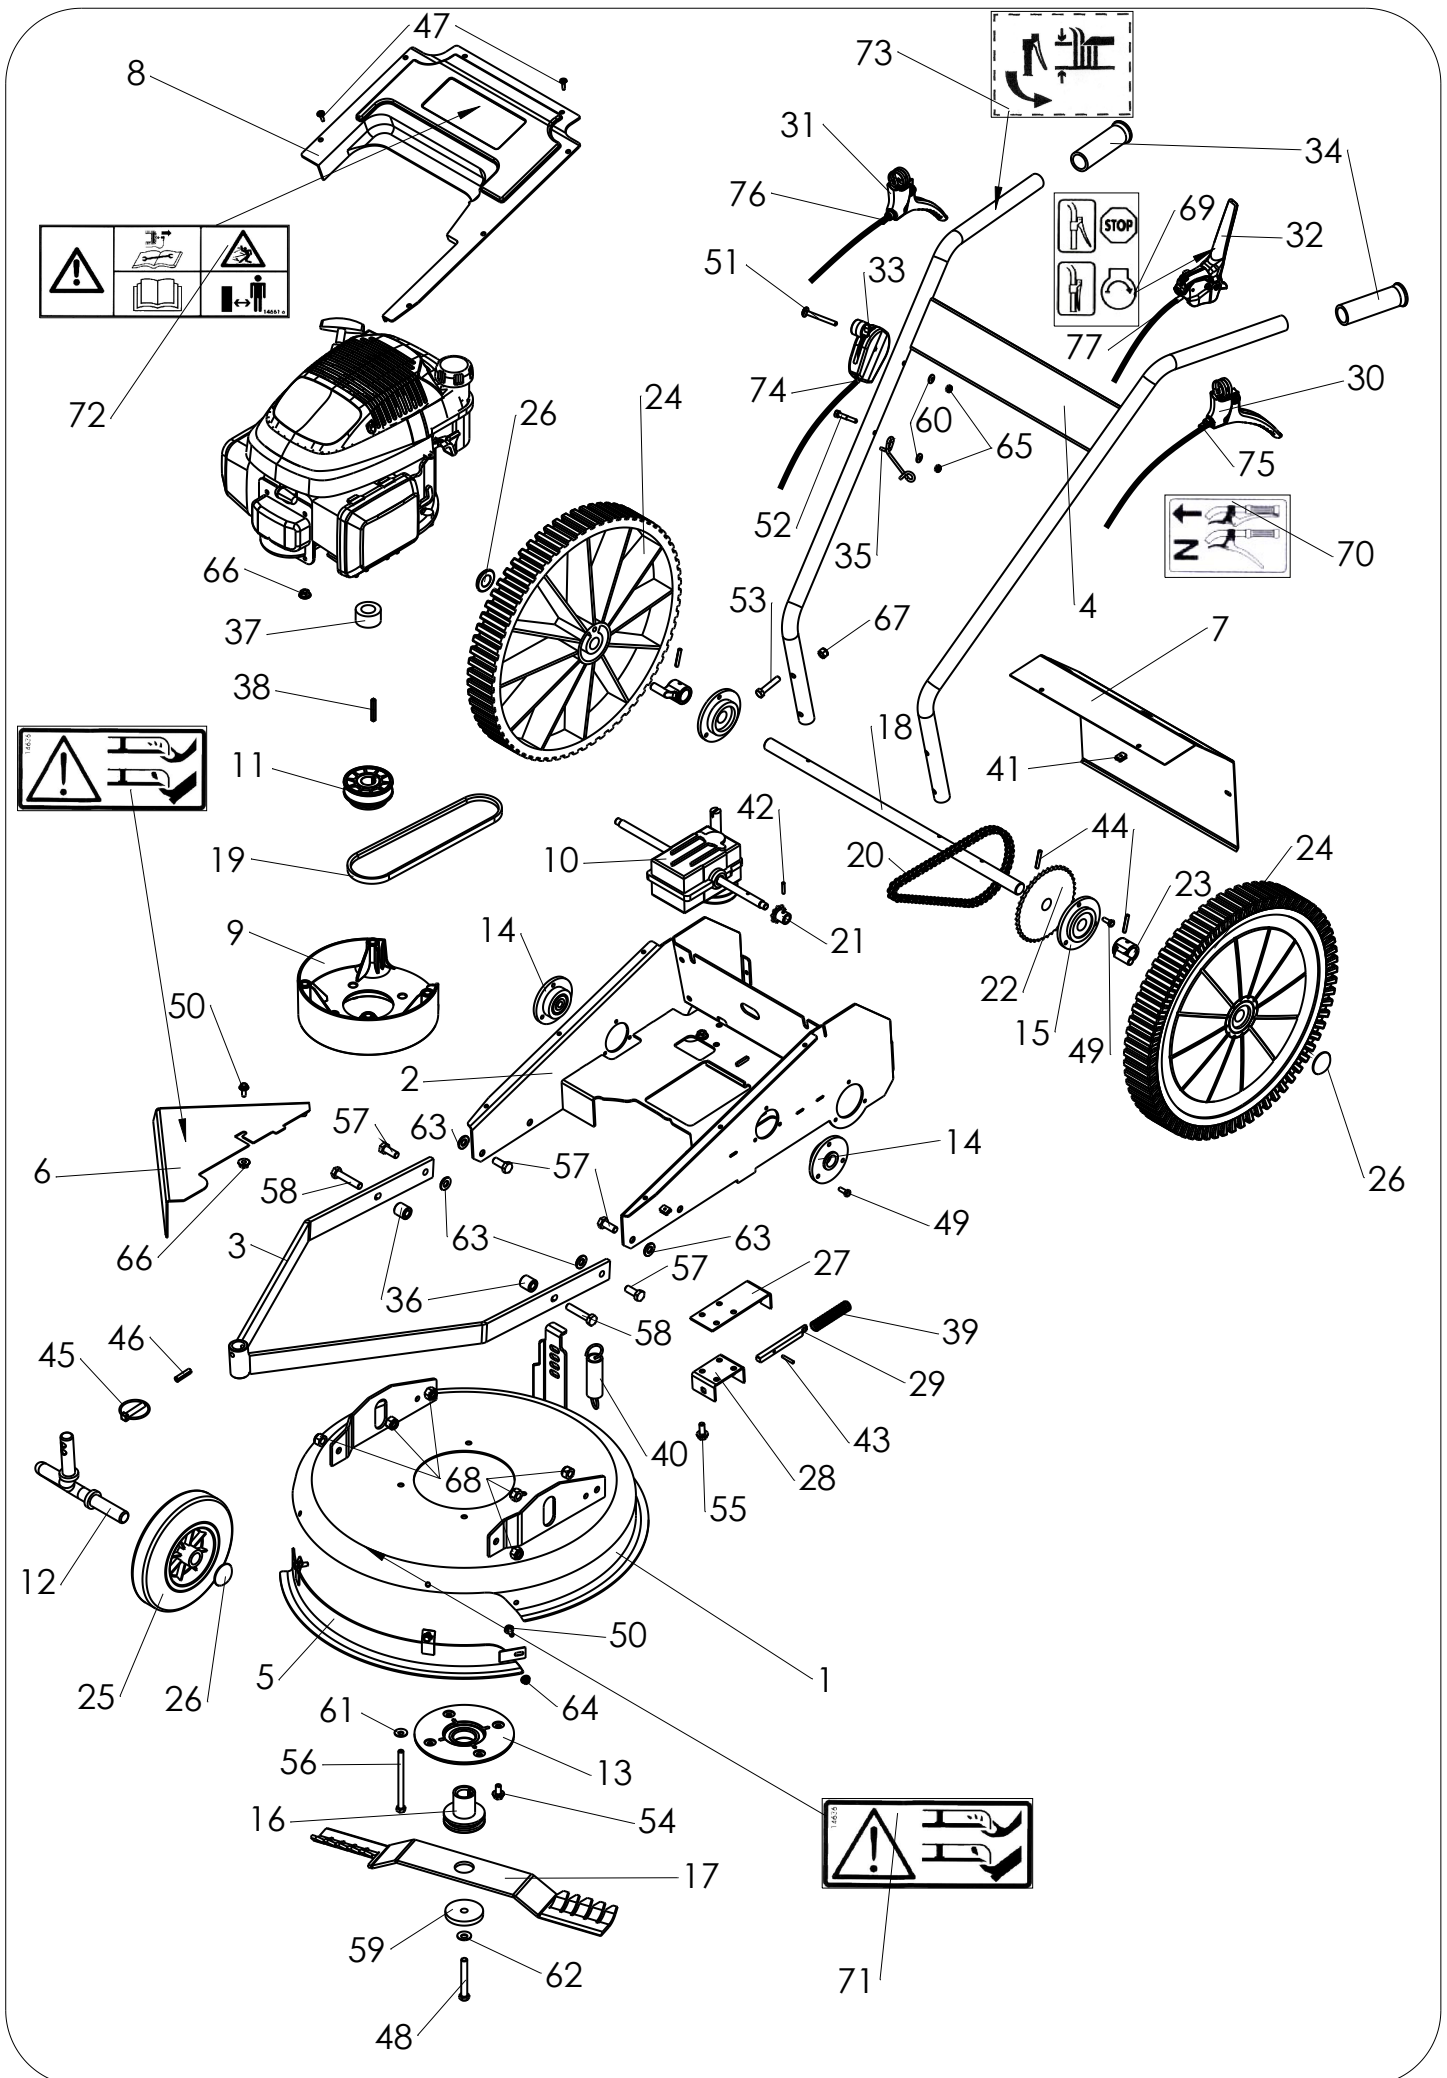

esploso ricambi
Spare parts list

E51 FIRST

*DECESPUGLIATORE TRAZIONATO
GRASS CUTTER*

Rep N°	Ref	Designation	Description	Qte
1	4002060503	Coupelle Deb gris (8120)	Grey (8120) blade guard Deb	1
2	4002051302	Châssis Deb.rouge (3002)	Red (3002) chassis Deb.	1
2	4002052002	Châssis Deb.vert (6029)	Green (6029) chassis Deb.	1
3	4002000302	Chassis avant noir	Black front chassis	1
4	4002060301	Guidon Deb noir	Black handlebar deb	1
5	4002000505	Déflexeur avant G8120	Front deflector G8120	1
6	4002000504	Deflecteur lat E51 G8120	Side deflector G8120	1
7	4002061301	Capot arrière rouge (3002)	Red (3002) rear bonnet	1
7	4002062001	Capot arrière vert (6029)	Green (6029) rear bonnet	1
8	0340030001	Capot moteur noir	Black motor bonnet	1
9	0340030034	Rehausse Plastique	Plastic engine raiser	1
10	0306040011	Reducteur 034	Reduction gearbox 034	1
11	0306060014	Poulie variatrice moteur	Variation motor pulley	1
12	4002000304	Support de roue Noir	Support front weel E51-03 Black	1
13	0340030028	Palier coupelle E51 Pro V2	Blade guard hub	1
14	0340030012	Palier arbre inter Ø10 Deb	Countershaft bearing Ø10 Deb	2
15	0340030013	Palier arbre roue Lj Ø20	Wheel-axel bearing	2
16	0302030047	Moyeu de lame E51 Pro V2	Blade hub	1
17	0320020006	Lame E51 Pro V2	Blade	1
18	0302010091	Arbre de roue Deb ECO V2	Wheel shaft Deb ECO V2	1
19	0306030048	Courroie 6207 MC Gates (crantée)	Fanbelt 6207 MC Gates	1
20	0306020019	Chaine 9.525 (65 mai ouverte+1 MCS+AR)	Chain 9.525	1
21	0306050028	Pignon 9 dts x 9.525 x 5.3 Ales.12	Sprocket 9 teeth 9.525 x 5.3	1
22	0306050012	Pignon 42 dts 9.525 x 5.3	Pinion 42 teeth 9.525 x 5.3	1
23	0302030014	Moyeu de roue E51	Wheel hub E51	2
24	0340030015	Roue arrière Ø420 grise	grey rear wheel Ø420	2
24	0340030016	Roue arrière Ø420 jaune	Yellow rear wheel Ø420	2
25	0309000014	Roue avant Ø200	Front wheel Ø200	1
26	0300702001	Enjoliveur Ø20	Trim stopper Ø20	3
27	4002040104	Supp verr reglag eco-03 bich	Support locking raising	1
28	4002000102	Supp axe relev E51 03 Bich	Locking pin support	1
29	0302010030	Axe relevage E51 03 bich	Locking pin	1
30	0307010021	Levier LAB Ø25 course 30	lever LAB Ø25 stroke 30	1
31	0307010020	Levier LAB Ø25 course 25	lever LAB Ø25 stroke 25	1
32	0307010023	Levier frein LASC Ø25 course 20mm	Brake lever LASC Ø25 stroke 20mm	1
33	0307020017	Manette gaz "min max" (4 crants)	Accelerator lever "min max" (4 crants)	1
34	0341000037	Poignée Ø25x120	Hand side grip	2
35	0305030001	Accroche lanceur E51-03	Starter Hook	1
36	0340030010	Entretoise coupelle E51	Blade guard spacer E51	2
37	0302020045	Entretoise moteur Honda E51 Pro V2	Engine Spacer Honda	1
37	0302020046	Entretoise moteur Briggs Pro V2	Engine Spacer Briggs	1
38	0301040001	Clavette 4.76x4.76x40	Key 4.76x4.76x40	1
39	0305020001	Ressort CP 15x75x16/10 galva	Locking spring	1
40	0305010009	Ressort TR relevage E51 35/10	High adjustment spring	1
41	0301050001	Clips 4.2	Spire nuts 4.2	9
42	0301020001	Goupille Ø4x20 HBK	Pin Ø4x20 HBK	1
43	0301020002	Goupille 4x24 HBK	Cotter-pin 4x24 HBK	1
44	0301020004	Goupille Ø5x30 HBK	Pin Ø5x30 HBK	3
45	0301010009	Goupille Clips 8x40 Bic	Cotter-pin	1
46	0301020007	Goupille meca 8x30	Cotter-pin 8x30	1